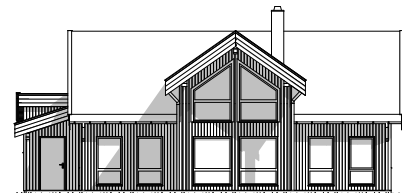

INSELHAUG

Hytte med god takhøyde.

Instelhaug gir rom for å samle hele storfamilien, med hele fem soverom og en praktisk og god loftsstue. Den åpne og romslige stue-/kjøkkensonen på over 45m² skaper rom for hyggelige samtaler og gode øyeblikk. Her løfter også taket seg over fem meter opp, som gjør at den vakre naturen inn inviteres inn gjennom de store vinduene.

Fra kjøkkene kan du ta deg ut på hyttens overbygde uteplass, hvor du kan nyte en deilig kaffekopp til ro og stillhet.

FAKTA:

Bruksareal (BRA)	182,0 m²	Største lengde	14,2 m	Antall soverom	5
Bebyggt areal (BYA)	155,0 m²	Største bredde	10,6 m		