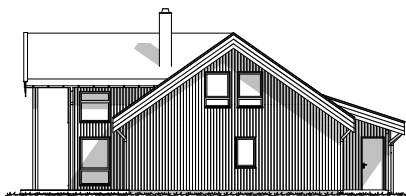

INSELHAUG

Hytte med god takhøyde.

Instelhaug gir rom for å samle hele storfamilien, med hele fem soverom og en praktisk og god loftsstue. Den åpne og romslige stue-/kjøkkensonen på over 45m² skaper rom for hyggelige samtaler og gode øyeblikk. Her løfter også taket seg over fem meter opp, som gjør at den vakre naturen inn inviteres inn gjennom de store vinduene.

Fra kjøkkene kan du ta deg ut på hyttens overbygde uteplass, hvor du kan nyte en deilig kaffekopp til ro og stillhet.

FAKTA:

Bruksareal (BRA)	182,0 m²	Største lengde	14,2 m	Antall soverom	5
Bebyggt areal (BYA)	155,0 m²	Største bredde	10,6 m		