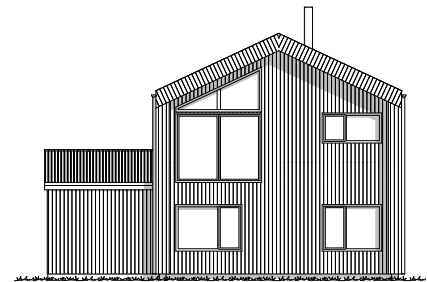

LIER

Luftig og stilfull enebolig

Fra en overbygd carport tar du deg inn i husets første etasje. Her finner du tre av husets fire soverom, et bad og et vaskerom. I boligens andre etasje finner du et soverom med gode garderobemuligheter og eget bad. Fra en sosiale stue-/kjøkkensonen får du direkte tilgang til boligens altan.

FAKTA:

Bruksareal (BRA)

119 m²

Største lengde

10,7 m

Antall soverom

4

Bebygd areal (BYA)

90,5m²

Største bredde

8,7m

Våre husmodeller er ment å inspirere.

Vi hjelper deg med tilpasninger i henhold til dine ønsker og behov.