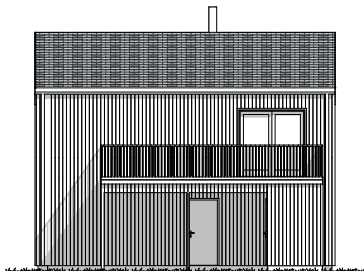

LIER

Luftig og stilfull enebolig

Fra en overbygd carport tar du deg inn i husets første etasje. Her finner du tre av husets fire soverom, et bad og et vaskerom. I boligens andre etasje finner du et soverom med gode garderobemuligheter og eget bad. Fra en sosiale stue-/kjøkkensonen får du direkte tilgang til boligens altan.

FAKTA:

Bruksareal (BRA)

119 m²

Største lengde

10,7 m

Antall soverom

4

Bebygd areal (BYA)

90,5m²

Største bredde

8,7m

Våre husmodeller er ment å inspirere.

Vi hjelper deg med tilpasninger i henhold til dine ønsker og behov.