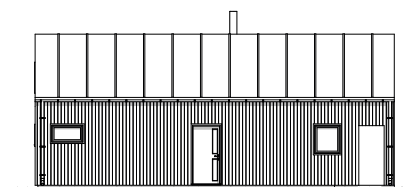

FJORD

Fjord er en moderne og arealeffektiv hytte med alt du trenger på en flate.

Denne hytten har tre soverom, bad og gode oppbevaringsmuligheter. Fra den åpne stue-/kjøkkensonen, kan du ta deg direkte ut på hyttens uteområde. Her kan du slappe av med en kaffekopp i solen, mens du nyter lyden av fuglekvisper og stillhet.

FAKTA:

Bruksareal (BRA) **74,3 m²**
Bebyggd areal (BYA) **96,9 m²**

Største lengde **12,5 m**
Største bredde **7,5 m**

Antall soverom **3**

Våre hyttemodeller er ment å inspirere.
Vi hjelper deg med tilpasninger i henhold til dine ønsker og behov.