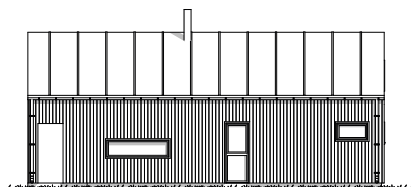

FJORD

Fjord er en moderne og arealeffektiv hytte med alt du trenger på en flate.

Denne hytten har tre soverom, bad og gode oppbevaringsmuligheter. Fra den åpne stue-/kjøkkensonen, kan du ta deg direkte ut på hyttens uteområde. Her kan du slappe av med en kaffekopp i solen, mens du nyter lyden av fuglekvisper og stillhet.

FAKTA:

Bruksareal (BRA) **74,3 m²**
Bebyggd areal (BYA) **96,9 m²**

Største lengde **12,5 m**
Største bredde **7,5 m**

Antall soverom **3**

Våre hyttemodeller er ment å inspirere.
Vi hjelper deg med tilpasninger i henhold til dine ønsker og behov.