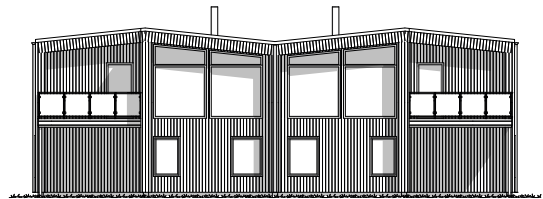

BOLIG 1112+

Denne innholdsrike tomannsboligen har to identiske boenheter med et soverom, et kontor, to bad, et praktisk vaskerom og et kjøkken i første etasje. Her har du også muligheten til å gjøre kjøkken og bad om til en praktisk hybel, om man ikke har bruk for hele plassen selv. I tillegg til et soverom og bad, har boligen en stor og romslig stue-/kjøkkenløsning i andre etasje, hvor du kan samle både familie og venner til en deilig middag. Herfra kan du også ta deg ut på boligens altan.

FAKTA:

Bruksareal (BRA)	119 m²	Største lengde	18m	Antall soverom	2
Bebyggd areal (BYA)	170,1 m²	Største bredde	9,2m		

Våre husmodeller er ment å inspirere.
Vi hjelper deg med tilpasninger i henhold til dine ønsker og behov.