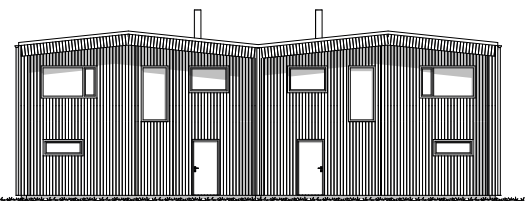

BOLIG 1112+

Denne innholdsrike tomannsboligen har to identiske boenheter med et soverom, et kontor, to bad, et praktisk vaskerom og et kjøkken i første etasje. Her har du også muligheten til å gjøre kjøkken og bad om til en praktisk hybel, om man ikke har bruk for hele plassen selv. I tillegg til et soverom og bad, har boligen en stor og romslig stue-/kjøkkenløsning i andre etasje, hvor du kan samle både familie og venner til en deilig middag. Herfra kan du også ta deg ut på boligens altan.

FAKTA:

Bruksareal (BRA)	119 m²	Største lengde	18m	Antall soverom	2
Bebyggd areal (BYA)	170,1 m²	Største bredde	9,2m		

Våre husmodeller er ment å inspirere.
Vi hjelper deg med tilpasninger i henhold til dine ønsker og behov.