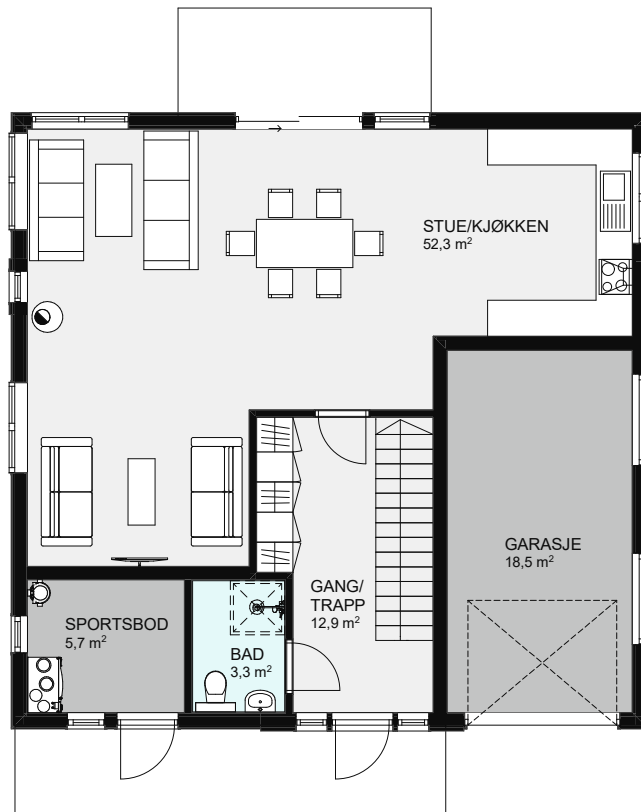

BYGGMANN®

AMADORA

FAKTA:

Bruksareal (BRA) **194,40m²** Største lengde **11,30m** Antall soverom **4**
 Bebygd areal (BYA) **112,20m²** Største bredde **10,50m**

Våre husmodeller er ment å inspirere.
 Vi hjelper deg med tilpasninger i henhold til dine ønsker og behov.