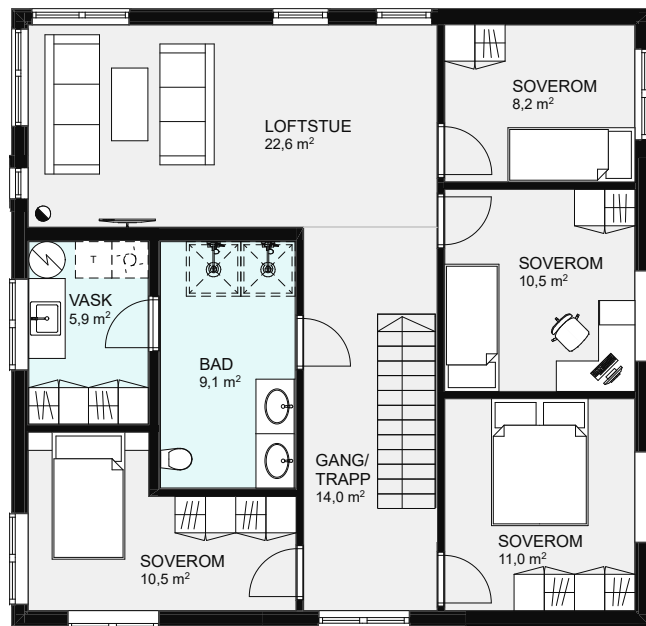

BYGGMANN®

AMADORA

FAKTA:

Bruksareal (BRA) **194,40m²** Største lengde **11,30m** Antall soverom **4**
 Bebygd areal (BYA) **112,20m²** Største bredde **10,50m**

Våre husmodeller er ment å inspirere.
 Vi hjelper deg med tilpasninger i henhold til dine ønsker og behov.