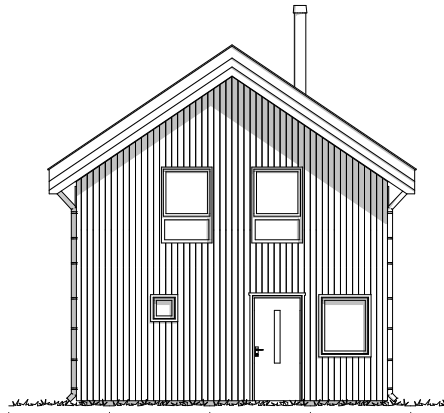

**BYGGMANN®**

**SKAGERAK**

**FAKTA:**

Bruksareal (BRA)	<b>95,80m<sup>2</sup></b>	Største lengde	<b>9,00m</b>	Antall soverom	<b>2</b>
Bebygd areal (BYA)	<b>56,90m<sup>2</sup></b>	Største bredde	<b>6,00m</b>		

Våre hyttemodeller er ment å inspirere.  
Vi hjelper deg med tilpasninger i henhold til dine ønsker og behov.

**BYGGMANN**

**BYGGMANN®**

... hjem til dine drømmer

Ta kontakt med din nærmeste  
Byggmann-forhandler.