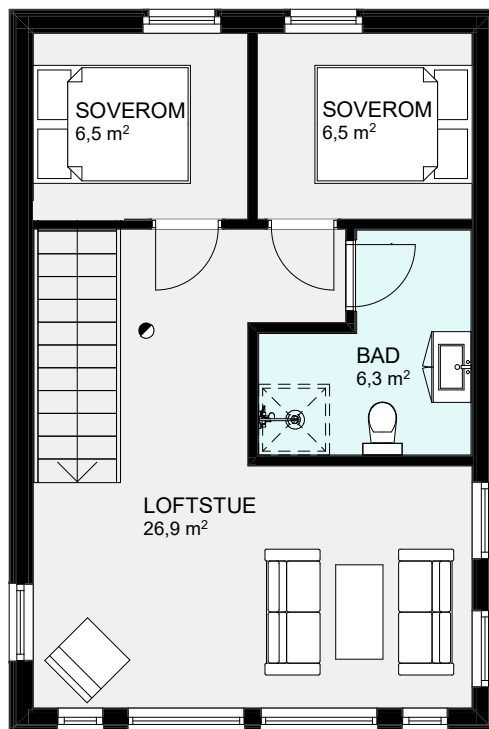

**BYGGMANN®**

**SKAGERAK**

**FAKTA:**

Bruksareal (BRA)	<b>95,80m<sup>2</sup></b>	Største lengde	<b>9,00m</b>	Antall soverom	<b>2</b>
Bebygd areal (BYA)	<b>56,90m<sup>2</sup></b>	Største bredde	<b>6,00m</b>		