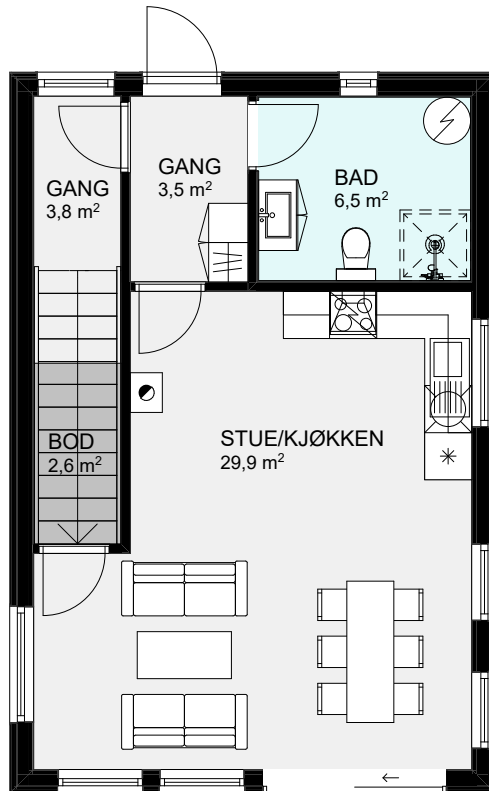

**BYGGMANN®**

**SKAGERAK**

**FAKTA:**

Bruksareal (BRA)	<b>95,80m<sup>2</sup></b>	Største lengde	<b>9,00m</b>	Antall soverom	<b>2</b>
Bebygd areal (BYA)	<b>56,90m<sup>2</sup></b>	Største bredde	<b>6,00m</b>		