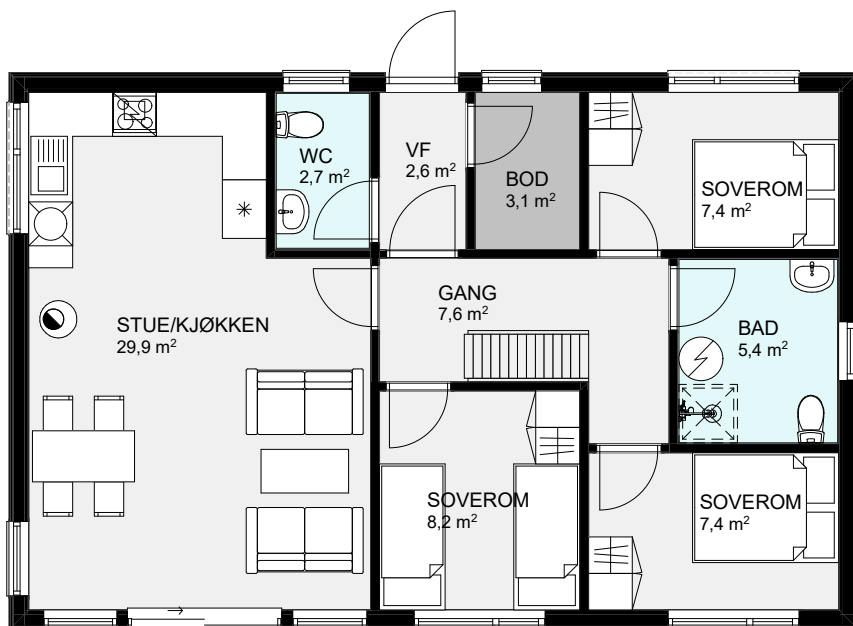

BYGGMANN®

RYLLIK

FAKTA:

Bruksareal (BRA)	78,50m²	Største lengde	11,50m	Antall soverom	3
Bebyggt areal (BYA)	88,60m²	Største bredde	7,50m		

Våre hyttemodeller er ment å inspirere.
Vi hjelper deg med tilpasninger i henhold til dine ønsker og behov.