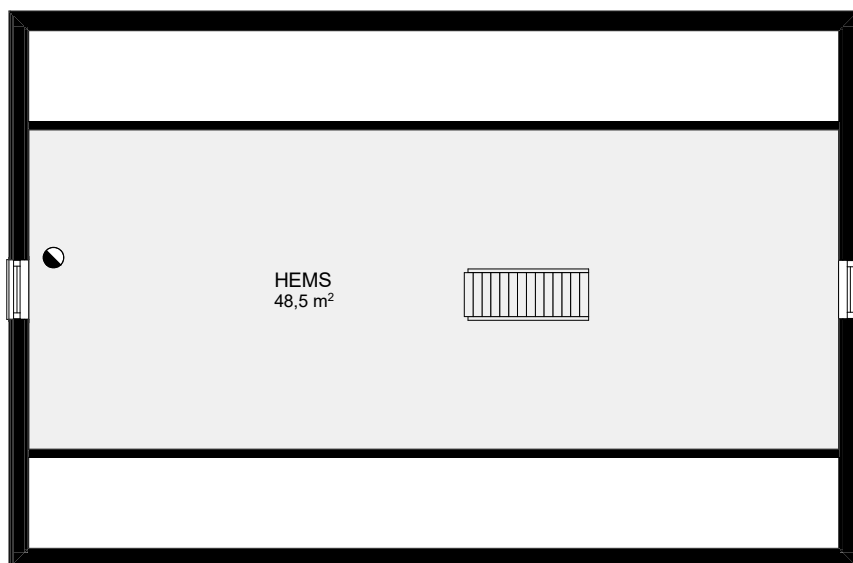

BYGGMANN®

RYLLIK

FAKTA:

Bruksareal (BRA)	78,50m²	Største lengde	11,50m	Antall soverom	3
Bebyggt areal (BYA)	88,60m²	Største bredde	7,50m		

Våre hyttemodeller er ment å inspirere.
Vi hjelper deg med tilpasninger i henhold til dine ønsker og behov.