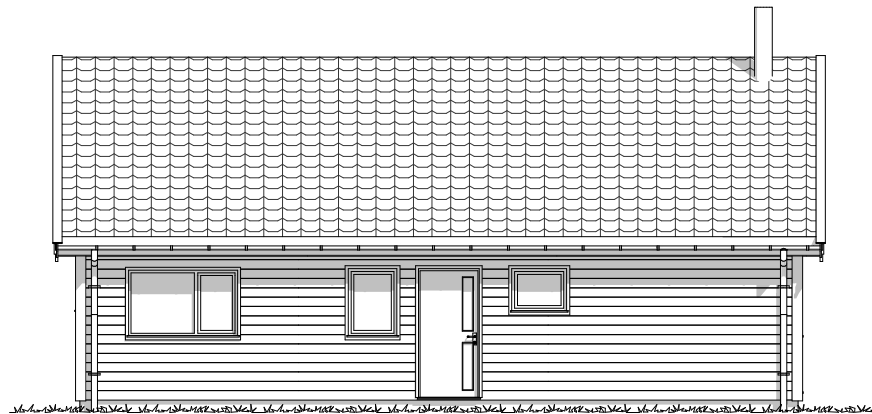

BYGGMANN®

RYLLIK

FAKTA:

Bruksareal (BRA)	78,50m²	Største lengde	11,50m	Antall soverom	3
Bebyggt areal (BYA)	88,60m²	Største bredde	7,50m		

Våre hyttemodeller er ment å inspirere.
Vi hjelper deg med tilpasninger i henhold til dine ønsker og behov.