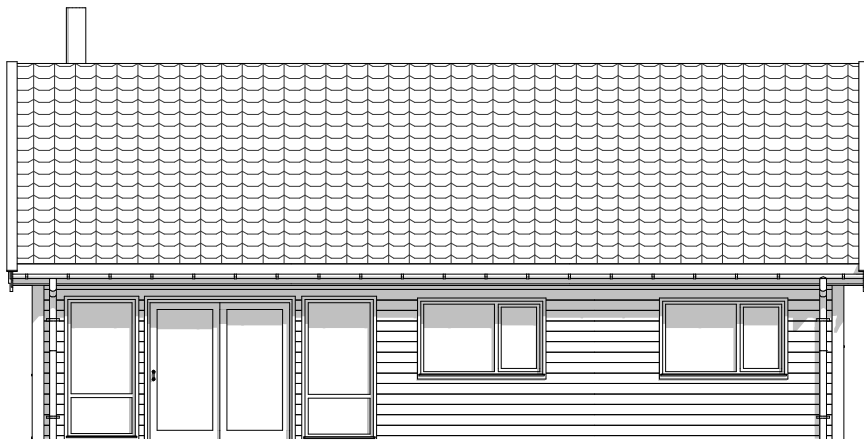

BYGGMANN®

RYLLIK

FAKTA:

Bruksareal (BRA)	78,50m²	Største lengde	11,50m	Antall soverom	3
Bebyggt areal (BYA)	88,60m²	Største bredde	7,50m		

Våre hyttemodeller er ment å inspirere.
Vi hjelper deg med tilpasninger i henhold til dine ønsker og behov.