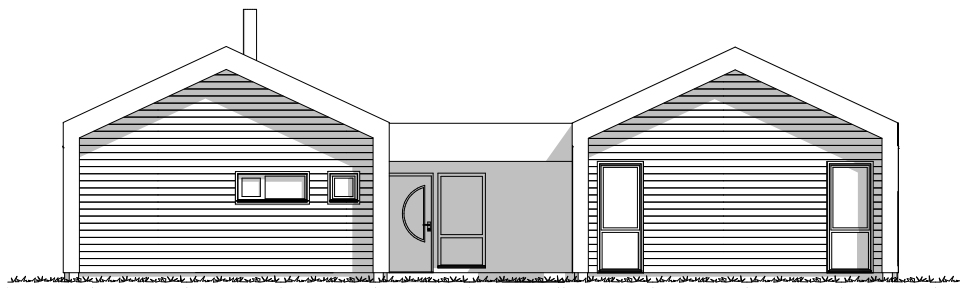

BYGGMANN®

LEPSØY

FAKTA:

Bruksareal (BRA)	121,10m²	Største lengde	17,30m	Antall soverom	3
Bebygd areal (BYA)	178,40m²	Største bredde	11,50m		

Våre hyttemodeller er ment å inspirere.
Vi hjelper deg med tilpasninger i henhold til dine ønsker og behov.