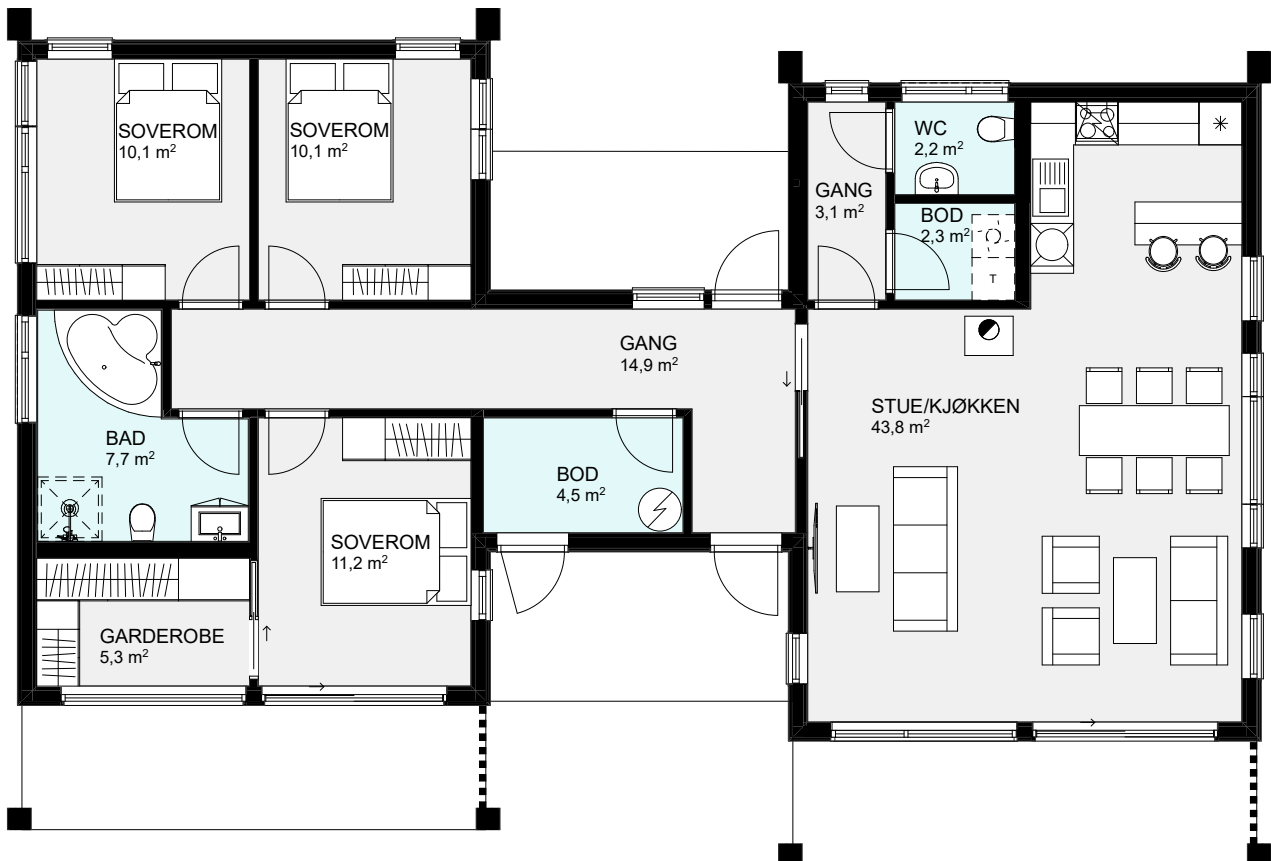

BYGGMANN®

LEPSØY

FAKTA:

Bruksareal (BRA)	121,10m²	Største lengde	17,30m	Antall soverom	3
Bebygd areal (BYA)	178,40m²	Største bredde	11,50m		

Våre hyttemodeller er ment å inspirere.
Vi hjelper deg med tilpasninger i henhold til dine ønsker og behov.