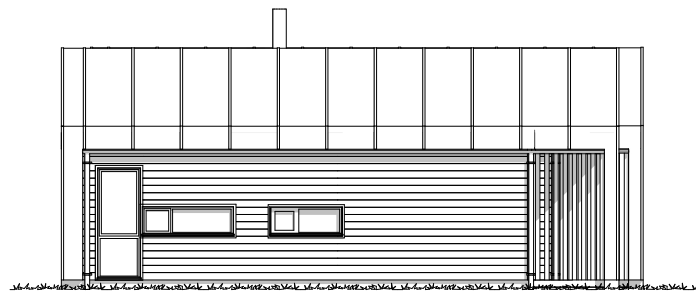

BYGGMANN®

LEPSØY

FAKTA:

Bruksareal (BRA)	121,10m²	Største lengde	17,30m	Antall soverom	3
Bebygd areal (BYA)	178,40m²	Største bredde	11,50m		

Våre hyttemodeller er ment å inspirere.
Vi hjelper deg med tilpasninger i henhold til dine ønsker og behov.