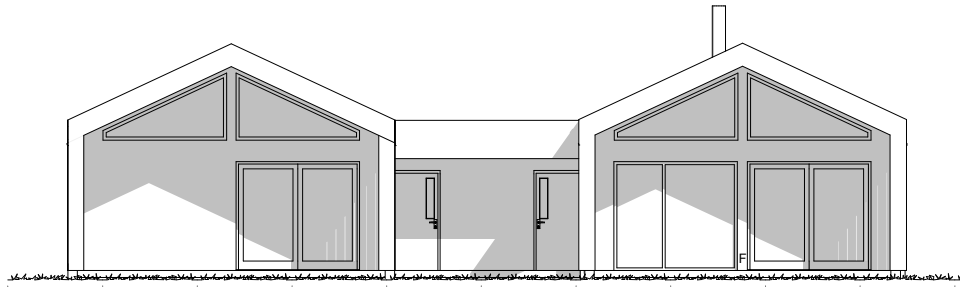

BYGGMANN®

LEPSØY

FAKTA:

Bruksareal (BRA)	121,10m²	Største lengde	17,30m	Antall soverom	3
Bebygd areal (BYA)	178,40m²	Største bredde	11,50m		

Våre hyttemodeller er ment å inspirere.
Vi hjelper deg med tilpasninger i henhold til dine ønsker og behov.