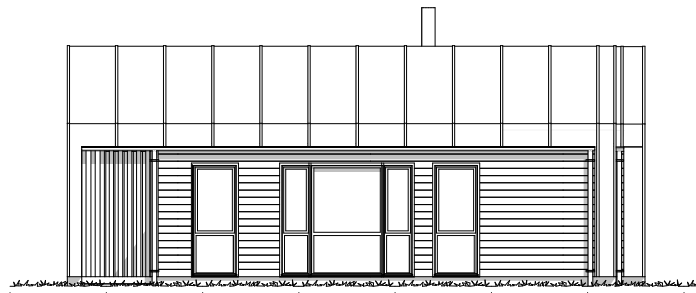

BYGGMANN®

LEPSØY

FAKTA:

Bruksareal (BRA)	121,10m²	Største lengde	17,30m	Antall soverom	3
Bebygd areal (BYA)	178,40m²	Største bredde	11,50m		

Våre hyttemodeller er ment å inspirere.
Vi hjelper deg med tilpasninger i henhold til dine ønsker og behov.