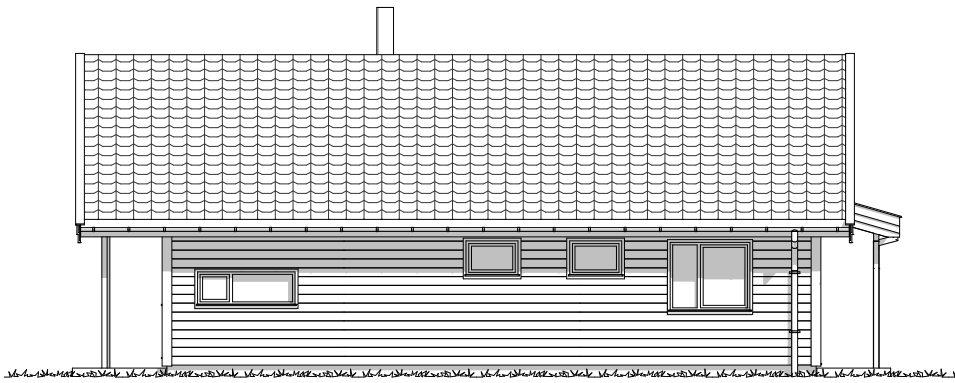

BYGGMANN®

BERGFRUE

FAKTA:

Bruksareal (BRA) **80,30m²** Største lengde **13,20m** Antall soverom **3**
 Bebygd areal (BYA) **110,90m²** Største bredde **8,00m**

Våre hyttemodeller er ment å inspirere.
 Vi hjelper deg med tilpasninger i henhold til dine ønsker og behov.