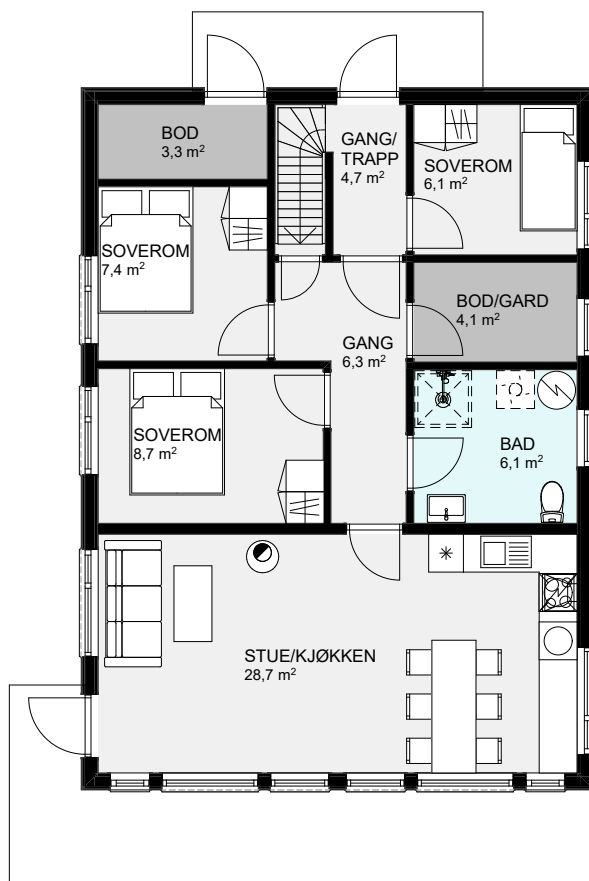

BYGGMANN®

BERGFRUE

FAKTA:

Bruksareal (BRA) **80,30m²** Største lengde **13,20m** Antall soverom **3**
 Bebygd areal (BYA) **110,90m²** Største bredde **8,00m**

Våre hyttemodeller er ment å inspirere.
 Vi hjelper deg med tilpasninger i henhold til dine ønsker og behov.