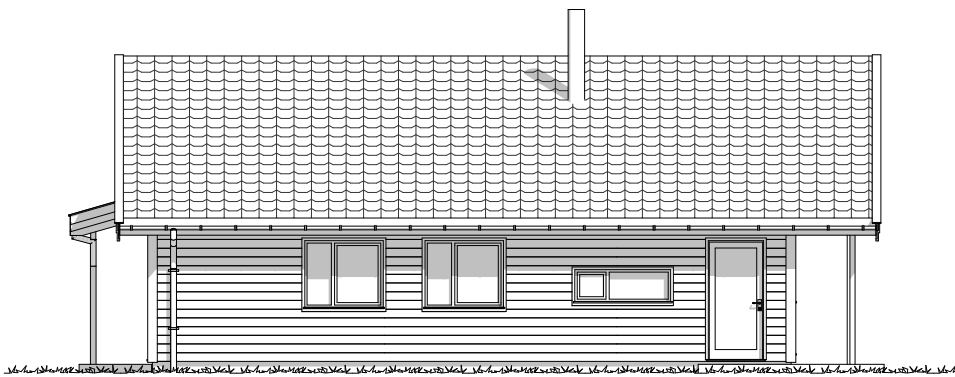

BYGGMANN®

BERGFRUE

FAKTA:

Bruksareal (BRA) **80,30m²** Største lengde **13,20m** Antall soverom **3**
 Bebygd areal (BYA) **110,90m²** Største bredde **8,00m**

Våre hyttemodeller er ment å inspirere.
 Vi hjelper deg med tilpasninger i henhold til dine ønsker og behov.