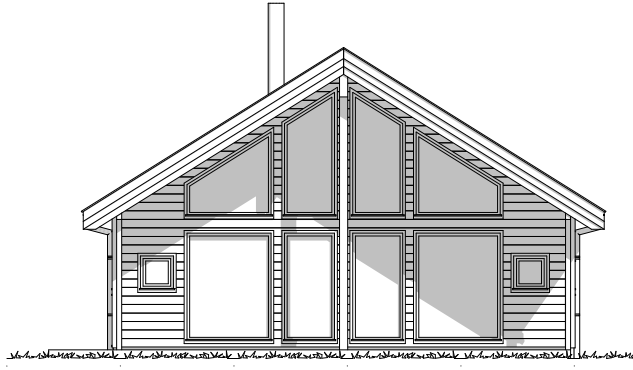

BYGGMANN®

BERGFRUE

FAKTA:

Bruksareal (BRA) **80,30m²** Største lengde **13,20m** Antall soverom **3**
 Bebygd areal (BYA) **110,90m²** Største bredde **8,00m**

Våre hyttemodeller er ment å inspirere.
 Vi hjelper deg med tilpasninger i henhold til dine ønsker og behov.