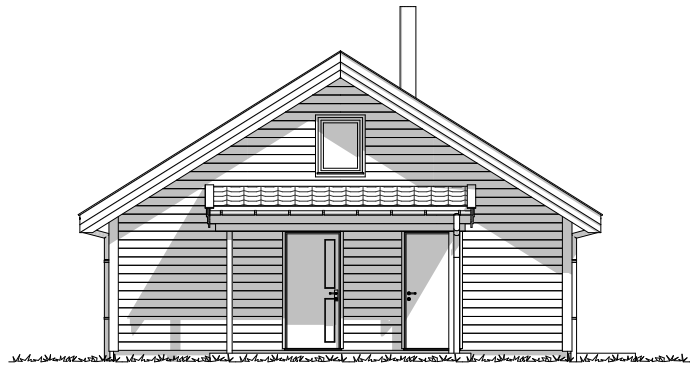

BYGGMANN®

BERGFRUE

FAKTA:

Bruksareal (BRA) **80,30m²** Største lengde **13,20m** Antall soverom **3**
 Bebygd areal (BYA) **110,90m²** Største bredde **8,00m**

Våre hyttemodeller er ment å inspirere.
 Vi hjelper deg med tilpasninger i henhold til dine ønsker og behov.