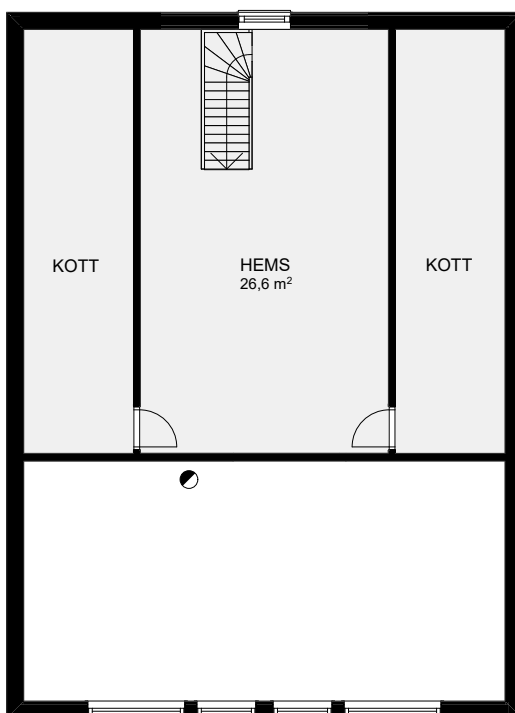

BYGGMANN®

BERGFRUE

FAKTA:

Bruksareal (BRA) **80,30m²** Største lengde **13,20m** Antall soverom **3**
 Bebygd areal (BYA) **110,90m²** Største bredde **8,00m**

Våre hyttemodeller er ment å inspirere.
 Vi hjelper deg med tilpasninger i henhold til dine ønsker og behov.