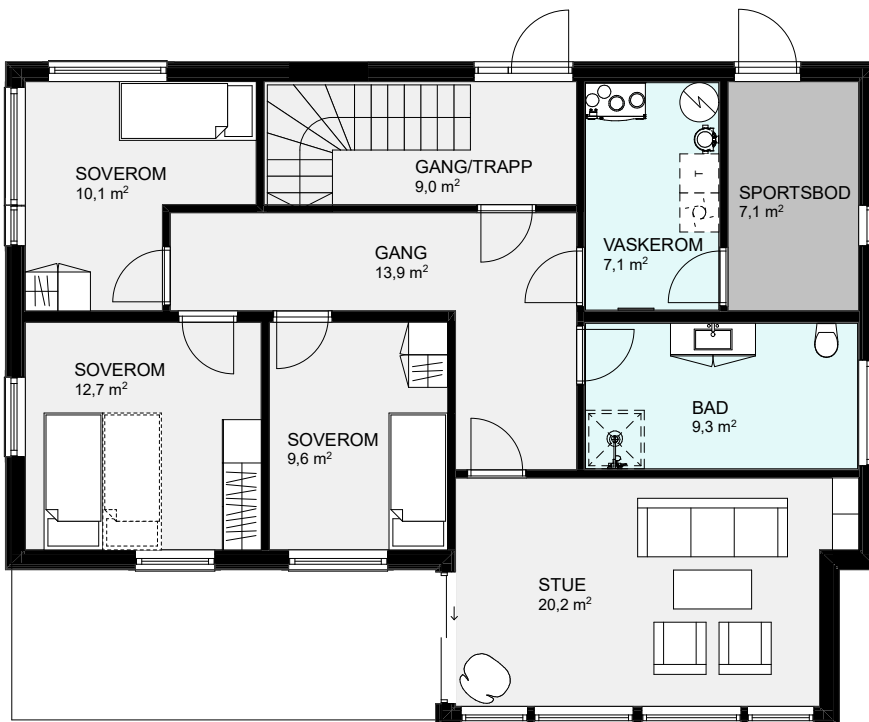

BYGGMANN®

ALNES

FAKTA:

Bruksareal (BRA)	210,40m²	Største lengde	13,20m	Antall soverom	4
Bebygd areal (BYA)	134,00m²	Største bredde	10,00m		

Våre husmodeller er ment å inspirere.
Vi hjelper deg med tilpasninger i henhold til dine ønsker og behov.