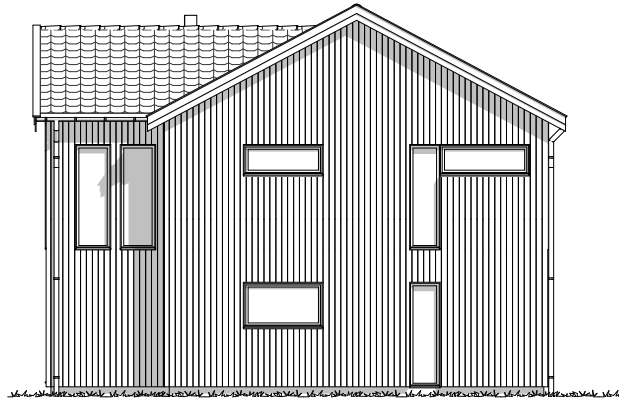

BYGGMANN®

ALNES

FAKTA:

Bruksareal (BRA)	210,40m²	Største lengde	13,20m	Antall soverom	4
Bebygd areal (BYA)	134,00m²	Største bredde	10,00m		

Våre husmodeller er ment å inspirere.
Vi hjelper deg med tilpasninger i henhold til dine ønsker og behov.