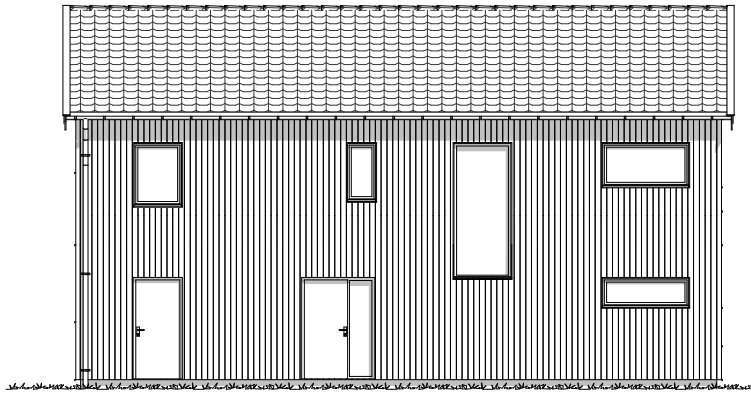

BYGGMANN®

ALNES

FAKTA:

Bruksareal (BRA)	210,40m²	Største lengde	13,20m	Antall soverom	4
Bebygd areal (BYA)	134,00m²	Største bredde	10,00m		

Våre husmodeller er ment å inspirere.
Vi hjelper deg med tilpasninger i henhold til dine ønsker og behov.