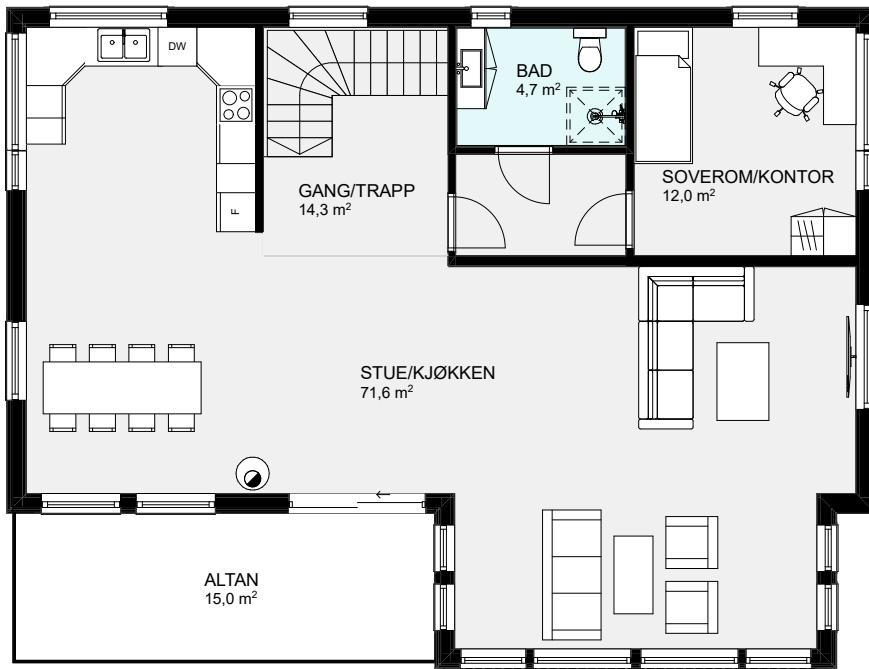

BYGGMANN®

ALNES

FAKTA:

Bruksareal (BRA)	210,40m²	Største lengde	13,20m	Antall soverom	4
Bebygd areal (BYA)	134,00m²	Største bredde	10,00m		

Våre husmodeller er ment å inspirere.
Vi hjelper deg med tilpasninger i henhold til dine ønsker og behov.