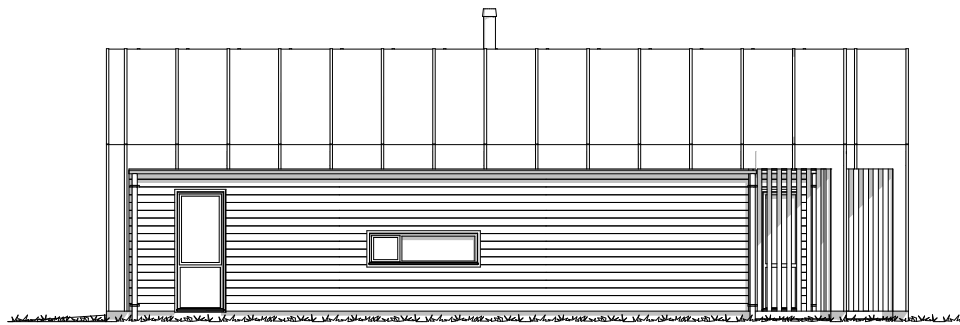

BYGGMANN®

VEGA

FAKTA:

Bruksareal (BRA)	180,70m²	Største lengde	20,00m	Antall soverom	3
Bebygd areal (BYA)	246,10m²	Største bredde	15,50m		

Våre husmodeller er ment å inspirere.
Vi hjelper deg med tilpasninger i henhold til dine ønsker og behov.