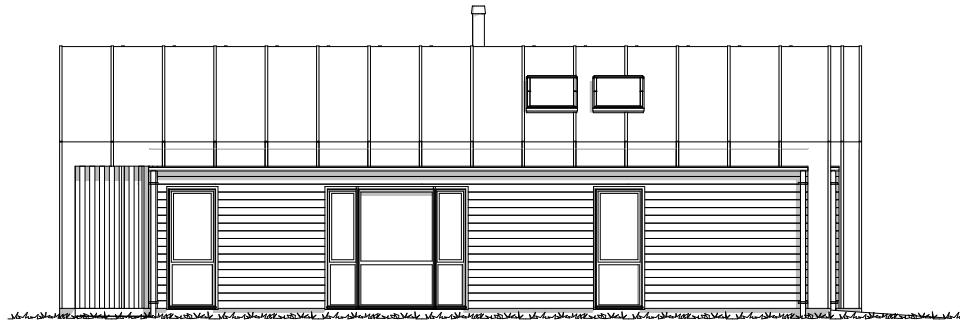

BYGGMANN®

VEGA

FAKTA:

Bruksareal (BRA)	180,70m²	Største lengde	20,00m	Antall soverom	3
Bebygd areal (BYA)	246,10m²	Største bredde	15,50m		

Våre husmodeller er ment å inspirere.
Vi hjelper deg med tilpasninger i henhold til dine ønsker og behov.