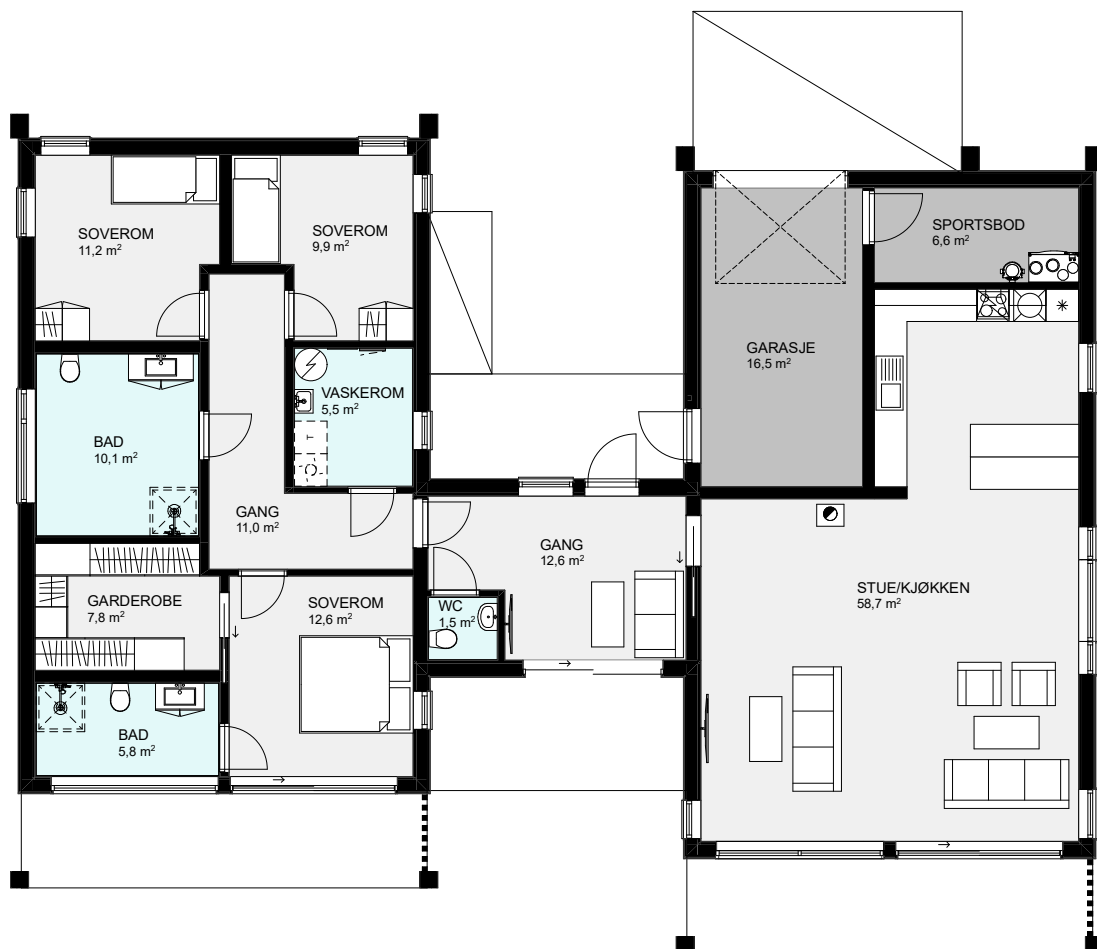

BYGGMANN®

VEGA

FAKTA:

Bruksareal (BRA)	180,70m²	Største lengde	20,00m	Antall soverom	3
Bebygd areal (BYA)	246,10m²	Største bredde	15,50m		

Våre husmodeller er ment å inspirere.
Vi hjelper deg med tilpasninger i henhold til dine ønsker og behov.