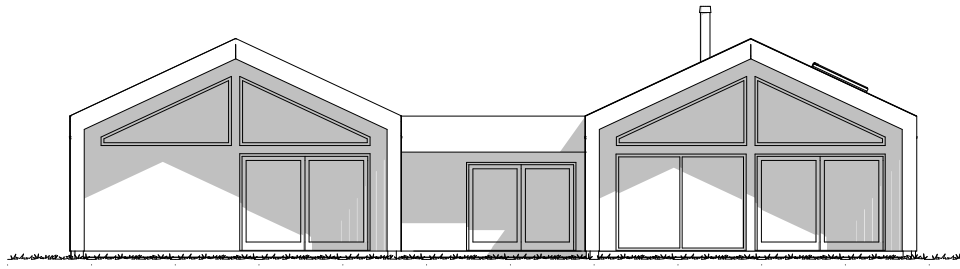

BYGGMANN®

VEGA

FAKTA:

Bruksareal (BRA)	180,70m²	Største lengde	20,00m	Antall soverom	3
Bebygd areal (BYA)	246,10m²	Største bredde	15,50m		

Våre husmodeller er ment å inspirere.
Vi hjelper deg med tilpasninger i henhold til dine ønsker og behov.