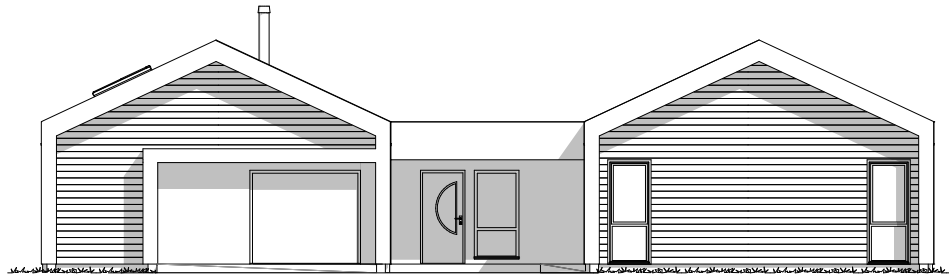

BYGGMANN®

VEGA

FAKTA:

Bruksareal (BRA)	180,70m²	Største lengde	20,00m	Antall soverom	3
Bebygd areal (BYA)	246,10m²	Største bredde	15,50m		

Våre husmodeller er ment å inspirere.
Vi hjelper deg med tilpasninger i henhold til dine ønsker og behov.