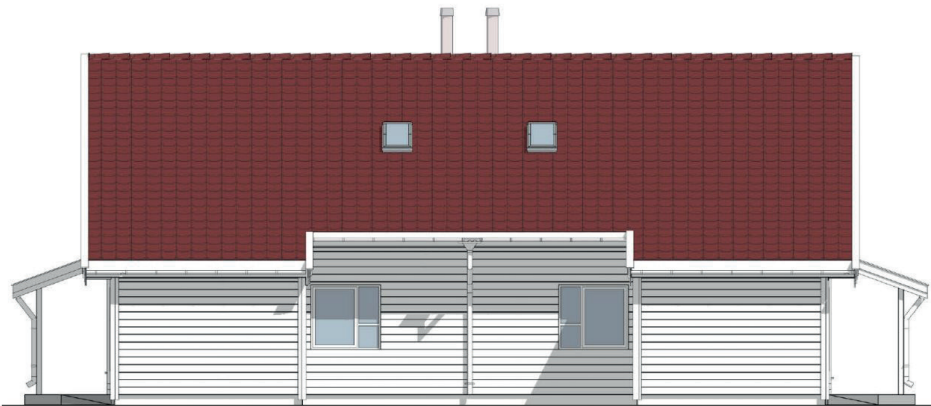

BYGGMANN®

BOLIG 1101

FAKTA:

Bruksareal (BRA) **247,80m²**
 Bebygd areal (BYA) **167,00m²**

Størrelse
 Gesims/Møne

14,17m x 10,20m
3,90m / 6,90m

Våre boligmodeller er ment å inspirere.
 Vi hjelper deg med tilpasninger i henhold til dine ønsker og behov.