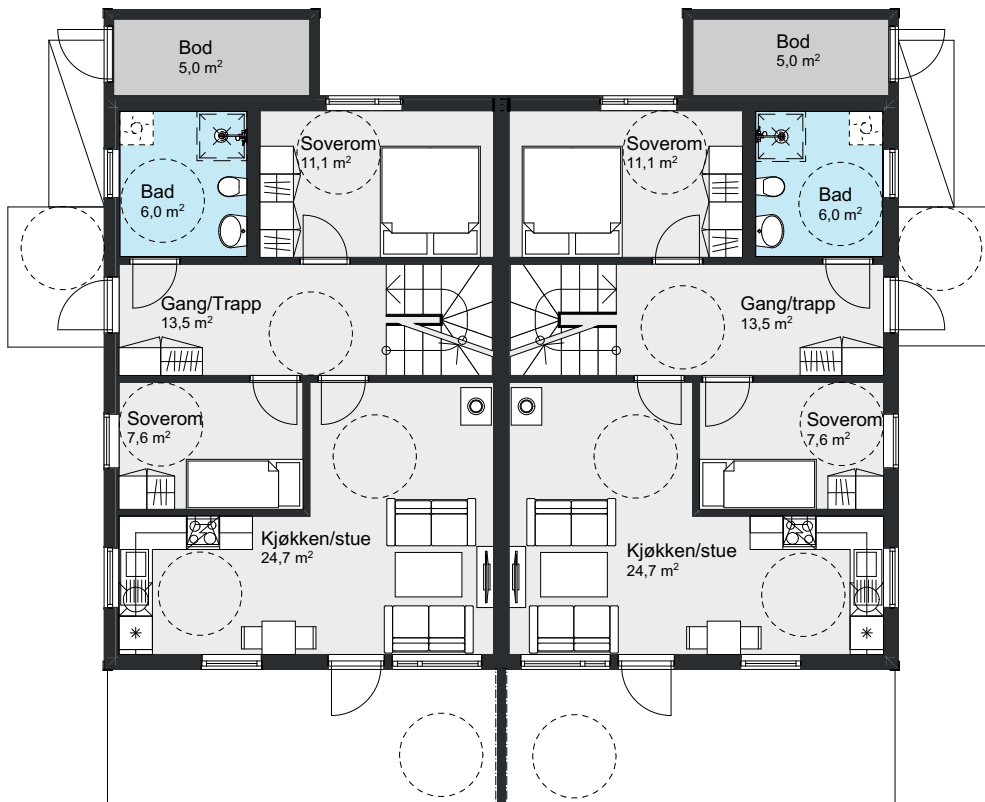

BYGGMANN®

BOLIG 1101

FAKTA:

Bruksareal (BRA) **247,80m²**
 Bebygd areal (BYA) **167,00m²**

Størrelse
 Gesims/Møne

14,17m x 10,20m
3,90m / 6,90m

Våre boligmodeller er ment å inspirere.
 Vi hjelper deg med tilpasninger i henhold til dine ønsker og behov.