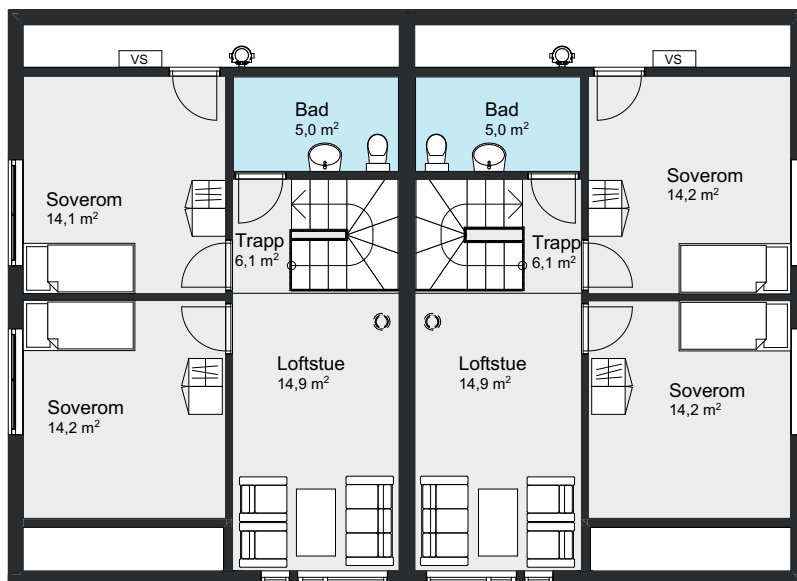

BYGGMANN®

BOLIG 1101

FAKTA:

Bruksareal (BRA) **247,80m²**
 Bebygd areal (BYA) **167,00m²**

Størrelse
 Gesims/Møne

14,17m x 10,20m
3,90m / 6,90m

Våre boligmodeller er ment å inspirere.
 Vi hjelper deg med tilpasninger i henhold til dine ønsker og behov.