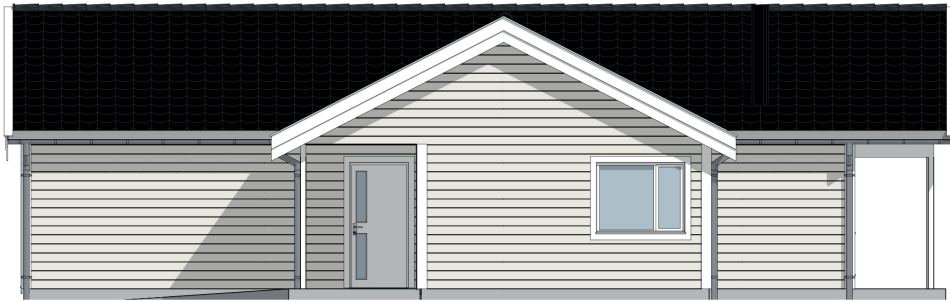

BYGGMANN®

LINGE

FAKTA:

Bruksareal (BRA) **106,90m²** Største lengde **15,20m** Antall soverom **3**
 Bebygd areal (BYA) **139,50m²** Største bredde **11,00m**

Våre husmodeller er ment å inspirere.
 Vi hjelper deg med tilpasninger i henhold til dine ønsker og behov.