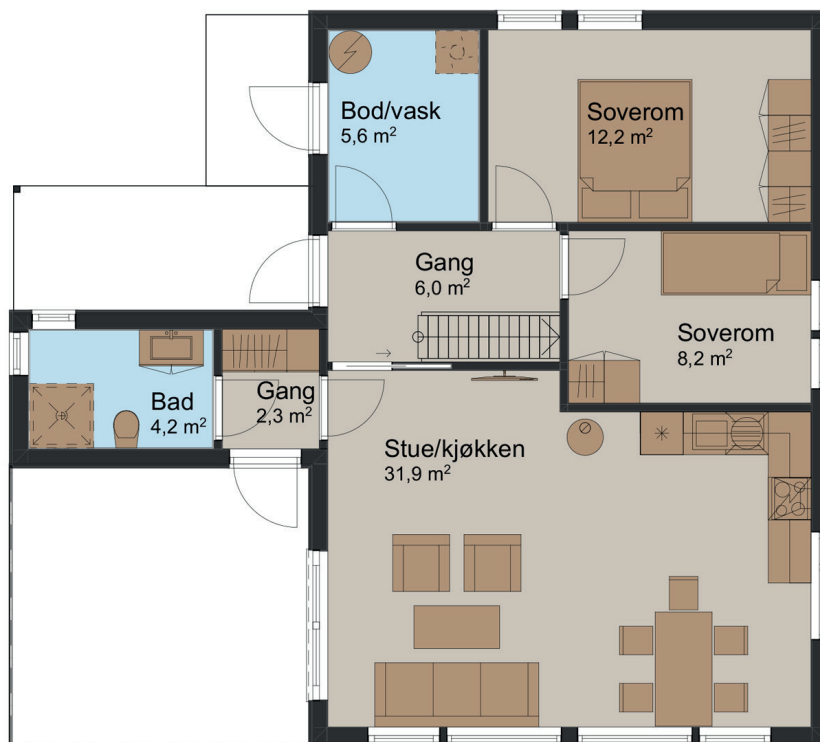

BYGGMANN®

BRIS

FAKTA:

Bruksareal (BRA) **89,80m²** Største lengde **10,20m** Antall soverom **4**
 Bebygd areal (BYA) **92,10m²** Største bredde **11,40m**

Våre hyttemodeller er ment å inspirere.
 Vi hjelper deg med tilpasninger i henhold til dine ønsker og behov.