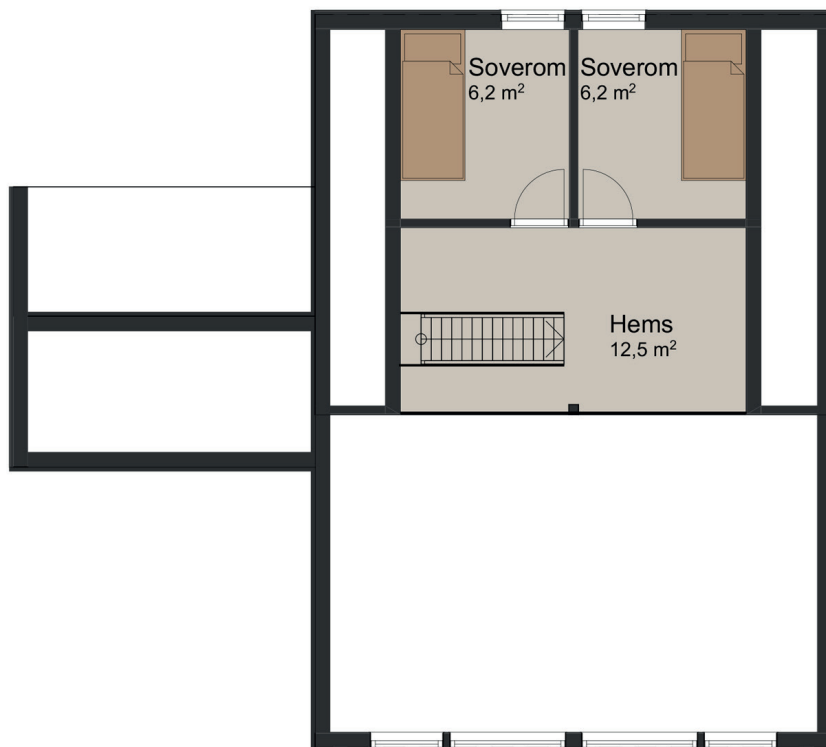

BYGGMANN®

BRIS

FAKTA:

Bruksareal (BRA) **89,80m²** Største lengde **10,20m** Antall soverom **4**
 Bebygd areal (BYA) **92,10m²** Største bredde **11,40m**

Våre hyttemodeller er ment å inspirere.
 Vi hjelper deg med tilpasninger i henhold til dine ønsker og behov.