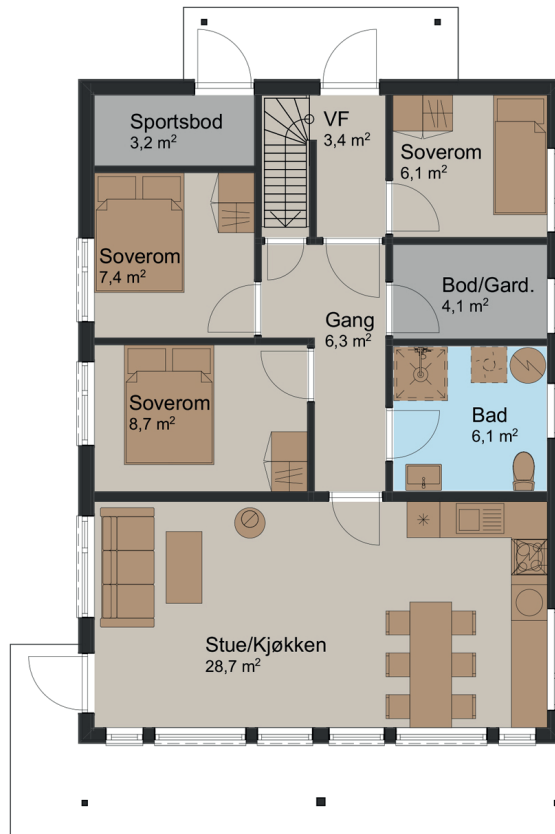

**BYGGMANN®**

**BERGFRUE**

**FAKTA:**

Bruksareal (BRA)	<b>80,30m<sup>2</sup></b>	Største lengde	<b>13,20m</b>	Antall soverom	<b>3</b>
Bebygd areal (BYA)	<b>110,90m<sup>2</sup></b>	Største bredde	<b>8,00m</b>		