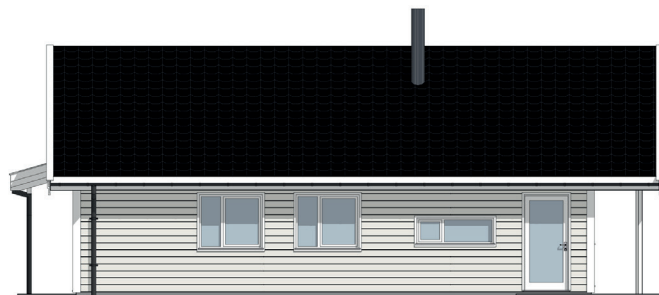

**BYGGMANN®**

**BERGFRUE**

**FAKTA:**

Bruksareal (BRA)	<b>80,30m<sup>2</sup></b>	Største lengde	<b>13,20m</b>	Antall soverom	<b>3</b>
Bebygd areal (BYA)	<b>110,90m<sup>2</sup></b>	Største bredde	<b>8,00m</b>		

Våre hyttemodeller er ment å inspirere.  
Vi hjelper deg med tilpasninger i henhold til dine ønsker og behov.

**BYGGMANN®**

**BYGGMANN®**

... hjem til dine drømmer

Ta kontakt med din nærmeste  
Byggmann-forhandler.