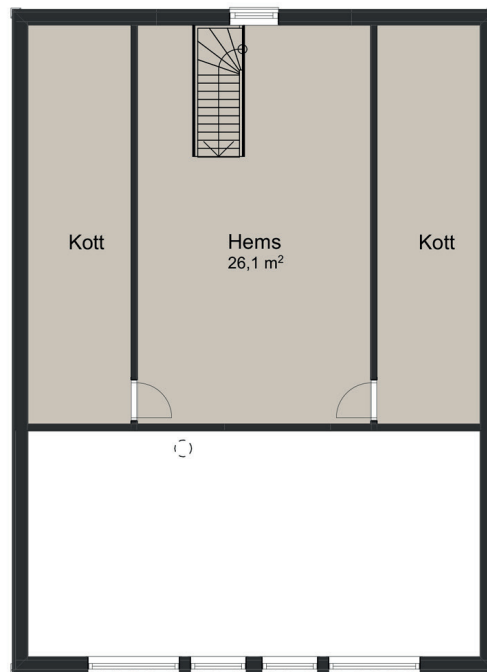

**BYGGMANN®**

**BERGFRUE**

**FAKTA:**

Bruksareal (BRA)	<b>80,30m<sup>2</sup></b>	Største lengde	<b>13,20m</b>	Antall soverom	<b>3</b>
Bebygd areal (BYA)	<b>110,90m<sup>2</sup></b>	Største bredde	<b>8,00m</b>		