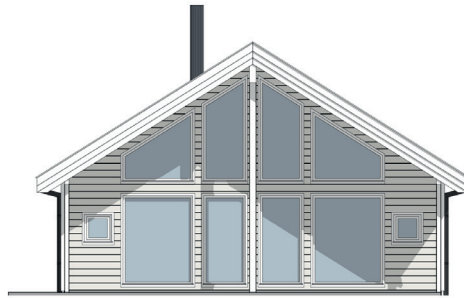

**BYGGMANN®**

**BERGFRUE**

**FAKTA:**

Bruksareal (BRA)	<b>80,30m<sup>2</sup></b>	Største lengde	<b>13,20m</b>	Antall soverom	<b>3</b>
Bebygd areal (BYA)	<b>110,90m<sup>2</sup></b>	Største bredde	<b>8,00m</b>		

Våre hyttemodeller er ment å inspirere.  
Vi hjelper deg med tilpasninger i henhold til dine ønsker og behov.

**BYGGMANN®**

**BYGGMANN®**

... hjem til dine drømmer

Ta kontakt med din nærmeste  
Byggmann-forhandler.