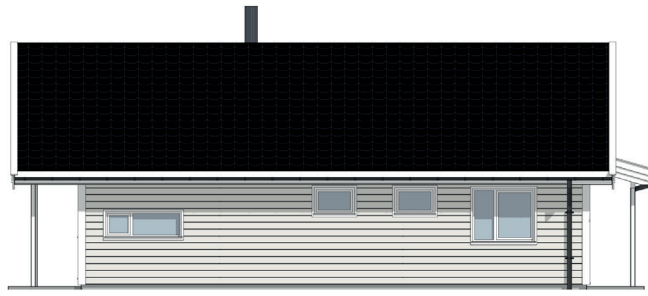

**BYGGMANN®**

**BERGFRUE**

**FAKTA:**

Bruksareal (BRA)	<b>80,30m<sup>2</sup></b>	Største lengde	<b>13,20m</b>	Antall soverom	<b>3</b>
Bebygd areal (BYA)	<b>110,90m<sup>2</sup></b>	Største bredde	<b>8,00m</b>		

Våre hyttemodeller er ment å inspirere.  
Vi hjelper deg med tilpasninger i henhold til dine ønsker og behov.

**BYGGMANN®**

**BYGGMANN®**

... hjem til dine drømmer

Ta kontakt med din nærmeste  
Byggmann-forhandler.